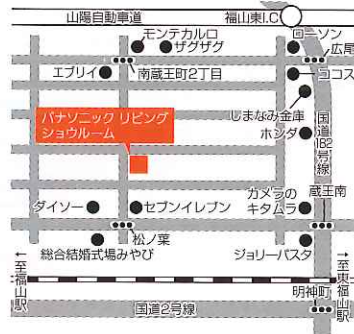

### Panasonic Living SHOWROOM

パナソニックリビングショールーム 福山

〒721-0973 福山市南蔵王町3丁目10-8

開館時間:10:00~17:00

休館日:水・木(但し、祝日は開館)・お盆・年末年始

TEL.084-922-7313

sumai.panasonic.jp/sr/

■ご案内店