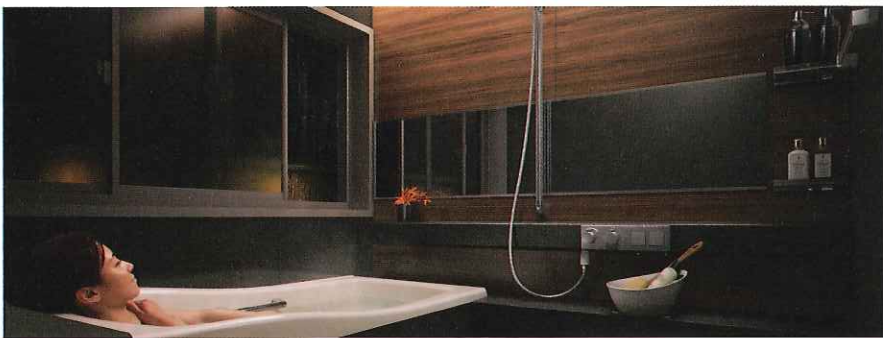

タカラの高品位ホーローでひとつ上の暮らしへ!!

スムーズに調理、お手入れもスピーディー。いつも清潔を保つ「家事らくシンク」。

洗剤やスポンジ置き場として、便利にお使いいただけます。

シンクは幅86cmと広いので、レンジフードの整流板も洗えます。

1 洗う

2 切る

3 捨てる

ごみポケットからの水が、排水口に直接流れるのでシンク内が清潔に保たれます。

GOOD DESIGN

アクリル人造大理石製機能シンク

家事らくシンク

業界初
3層+
人造大理石シンク

大人気の家事らくシンクが「エマージュ・リテラ」でも採用!!

ホーロークリーンレンジフード VRAタイプ

インテリアになじみやすい
スタイリッシュな薄形デザインで新発売!!
ホーローだからできた、「いつも美しいレンジフード」です。

油汚れが付きやすい整流板も、サッとひと拭きでキレイに。

国内初!マグネット固定式。カンタンに開閉できます。

スピードを抑えてゆっくり開く、ソフトオープン機能を採用。

整流板を開けるとファンが自動停止。安全な開閉検知制御付。

鑄物ホーローシステムバス

PREDECENCIA プレミアム 目指したのは、全身で感じる究極の癒し。

どんな浴室にもびったり収まるデッドスペースを解消!

ぴったりサイズシステムバス

タカラだけが実現する技術!浴室スペースに合わせて、システムバスの大きさをサイズオーダーできます。

最大**1,300**通りのサイズ展開

キレイが続く

サッと流すだけの圧倒的な清掃性。ホーローだからお手入れ簡単「家事らく仕様」。

温かさが続く

壁・床・天井からぬくもりを逃がさないよう、浴室全体を保温材で包み込み、温かさを長く保ちます。

安心が続く

浴室を支える「フレーム架台」と、頑丈な壁パネルの「金具固定」で、震度6相当の力に耐える構造を実現。

ホーロー洗面化粧台