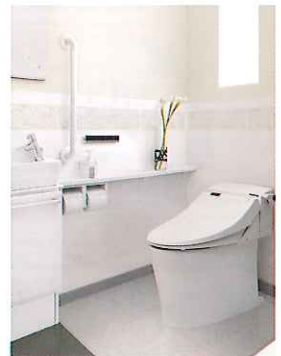

タカラの高品位ホーローでひとつ上の暮らしへ!!

スムーズに調理、お手入れもスピーディー。いつも清潔を保つ「家事らくシンク」。

洗剤やスポンジ置き場として、便利にお使いいただけます。

シンクは幅86cmと広いので、レンジフードの整流板も洗えます。

1 洗う

2 切る

3 捨てる

ごみポケットからの水が、排水口に直接流れるのでシンク内が清潔に保たれます。

国内初!マグネット固定式。カンタンに開閉できます。

スピードを抑えてゆっくり開く、ソフトオープン機能を採用。

整流板を開けるとファンが自動停止。安全な開閉検知制御付。

鑄物ホーローシステムバス

PREDECENCIA プレミアム 目指したのは、全身で感じる究極の癒し。

どんな浴室にもびったり収まるデッドスペースを解消!

ぴったりサイズシステムバス

タカラだけが実現する技術!浴室スペースに合わせて、システムバスの大きさをサイズオーダーできます。

最大**1,300**通りのサイズ展開

キレイが続く

サッと流すだけの圧倒的な清掃性。ホーローだからお手入れ簡単「家事らく仕様」。

温かさが続く

壁・床・天井からぬくもりを逃がさないよう、浴室全体を保温材で包み込み、温かさを長く保ちます。

安心が続く

浴室を支える「フレーム架台」と、頑丈な壁パネルの「金具固定」で、震度6相当の力に耐える構造を実現。

ホーロー洗面化粧台

Ondine

オンディーヌ

住宅用トイレ

ティモ二

ホーロー内装材 **Emawall** 新品追加!!

エマウォール

ホーロー建材エマウォールインテリアタイプ