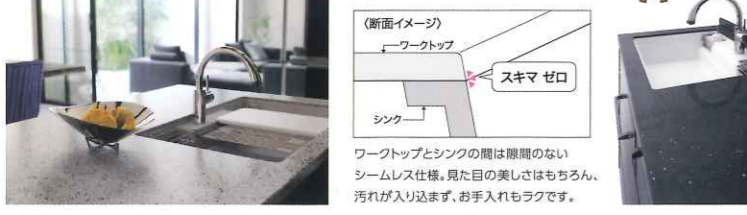

引手	扉サイドモール	扉カラー
レール引手 ハンドル引手	シルバーモール ブラックモール	木目調や単色など 全18色の 扉バリエーション
空間に合わせて 選べるバリエーション 72通り		

木製システムキッチン Refit リフィット

扉カラーを20色から35色に増やし、トレンドのコンクリートモチーフや木目柄を充実させました。色々な人にマッチする幅広いバリエーションになりました。また、シルバーとブラックの引手を設定し、扉カラーやインテリア空間とより一層合わせやすくなりました。

ホーローシステムキッチン LEMURE レミュー

研ぎ澄まされたラグジュアリー。機能もデザインも、本物だけを選び抜いた最上級クラスのキッチンです。

クォーツストーンワークトップ x 家事らくシンク

キレイ、安心、心地よさがずっと続く「しあわせ長持ち」タカラの耐震システムバス

間口方向 奥行方向 のサイズオーダーできるのは **タカラ** だけ!!

家の浴室スペースに合わせたサイズで作るので、ぴったり収まり、規格サイズのシステムバスよりも広くなります!

無駄がない、納得のリフォーム!!

間口方向 [対応寸法] 1450mm~2450mm

25mm刻みで 最大1,500通りのサイズ展開

奥行方向 [対応寸法] 968mm~1868mm

ぴったり収まる!!

Before 浴室の裏側に今使われてない「もったいないゾーン」が...

もったいないゾーン

タカラなら! スペースを最大利用してリフォーム!!

※シリーズ・仕様により異なります。

ホーロー洗面化粧台 お手入れカンタン

住宅用トイレ フロントスリム

今話題の“壁面収納”ができるパネル。マグネットがくっつくホーローエマウォール

Emawall エマウォールインテリアタイプ

- 掃除がカンタンもっと自由に
- マグネットでもっと便利に
- ニオイがつかずもっと清潔に
- 空気がキレイでもっと安心に

新色登場

- ジオマーブル
 - ジオマーブルグレー
 - ジオマーブルベージュ
 - ジオマーブルホワイト
- テラゾー
 - テラゾーホワイト
 - テラゾーピンク
- トイウッド
 - トイウッドブルー
 - トイウッドピンク