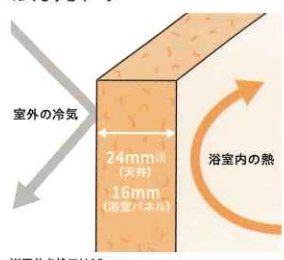

浴槽自体が温かくなるので、体の芯までしっかりと温まります。

キープクリーン浴槽

汚れが染み込みにくいから、ずっとキレイお手入れカンタン。

地震に強い

震度6強相当の振動にも耐える。

土台は浴室の重さを面全体に分散するフレーム構造。

ホーロークリーン浴室パネル

- 汚れが入り込まないので、湯アカもひと拭きでキレイになります。
- 頑丈なので、強くこすっても傷つきにくく、汚れにくい。

パーフェクト保温

ポカポカ

浴室のあらゆる面に分厚い保温材を施すなど、冬場でもしっかりあたたかさをキープできる、パーフェクト保温

床※

お湯をかけるのとあたたまる磁器タイル + 保温材

※ミナーの場合、床はFRPとなり、保温材はオプションとなります。

天井 & 浴室パネル

極厚の保温材で浴室周囲をぐるりと囲んでぬくもりをキープ

※天井点検口は15mm。

※1 システムバスは外窓交換のサイズや種類により補助額が異なります。 ※対象商品および工事についての詳細は、国交省HP等をご確認ください。