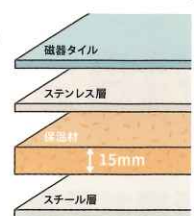

浴槽自体が温かくなるので、体の芯までしっかりと温まります。

キープクリーン浴槽

汚れが染み込みにくいから、ずっとキレイお手入れカンタン。

地震に強い

震度6強相当の振動にも耐える。

土台は浴室の重さを面全体に分散するフレーム構造。

ホーロークリーン浴室パネル

- 汚れが入り込まないので、湯アカもひと拭きでキレイになります。
- 頑丈なので、強くこすっても傷つきにくく、汚れにくい。

パーフェクト保温

ポカポカ

浴室のあらゆる面に分厚い保温材を施すなど、冬場でもしっかりあたたかさをキープできる、パーフェクト保温

床※

お湯をかけるのとあたたまる磁器タイル + 保温材

※ミナーの場合、床はFRPとなり、保温材はオプションとなります。

天井 & 浴室パネル

極厚の保温材で浴室周囲をぐるりと囲んでぬくもりをキープ